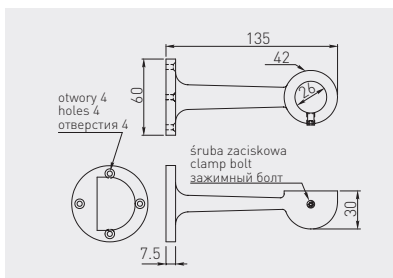

Uchwyt THB-12 dystansowy
 THB-12 support bracket
 Опорный кронштейн THB-12

	 mm		
MR-THB12-001	25	chrom / chrome / хром	ZnAl

Łącznik WP-13
 WP-13 connector
 Соединитель WP-13

		
MR-WP013-001	osynk / galvanized / гальваника	ZnAl