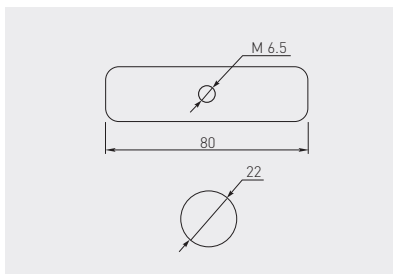

Uchwyt THB-12 dystansowy
 THB-12 support bracket
 Опорный кронштейн THB-12

	 mm		
MR-THB12-001	25	chrom / chrome / хром	ZnAl

Łącznik WP-13
 WP-13 connector
 Соединитель WP-13

		
MR-WP013-001	osynk / galvanized / гальваника	ZnAl